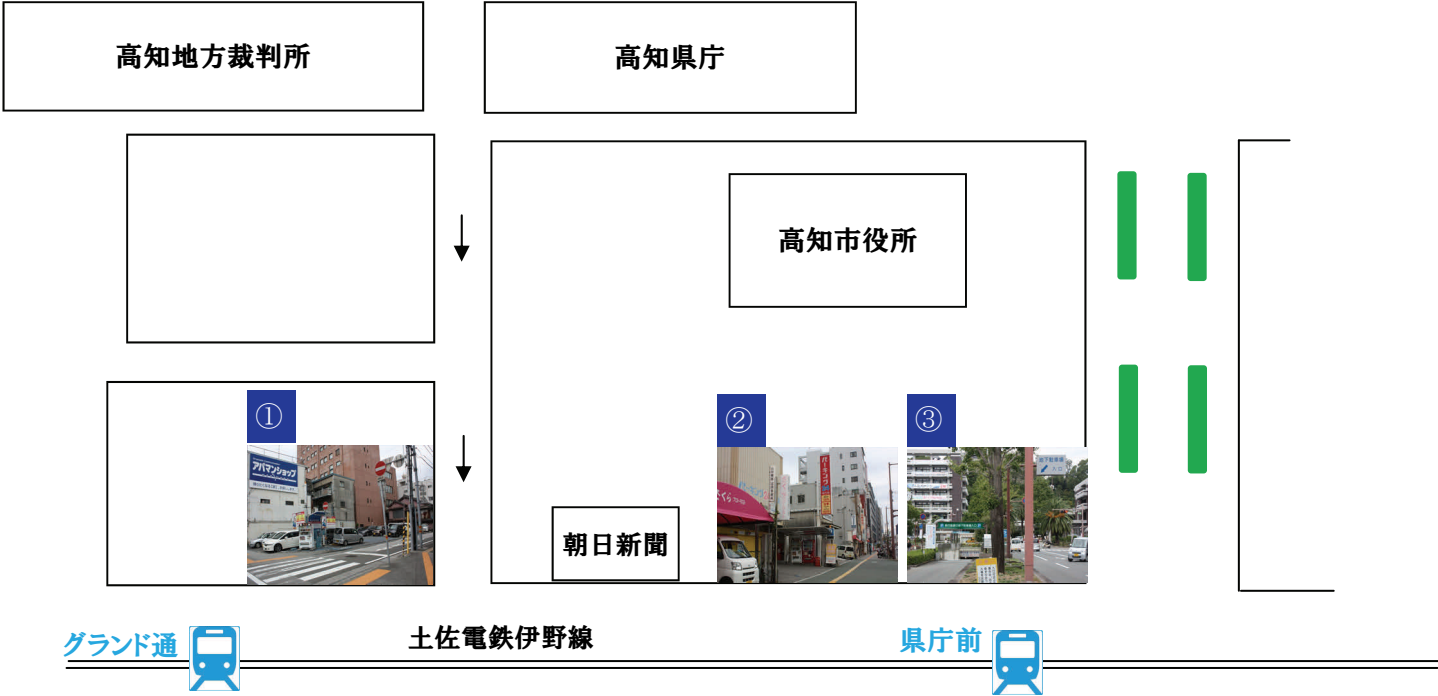

0-1 高知 Booster 周辺駐車場案内

- 駐車場**
- ①アパマンショップ隣
 - ②パーキング24 県庁前
 - ③県庁前通り地下駐車場
 - ④高知会館
 - ⑤パークダイセイ
 - ⑥エコロパーク本町第2

- 株式会社01高知ブースター**
- 〒780-0870
 高知県高知市本町5-6-35
 つちばしビル 3F
 電話088-856-5210

弊社には**駐車場がありません**。お車でお越しの方は、近くの駐車場をご利用ください。またこれらの駐車場は**契約駐車場ではありません**ので、ご了承の程よろしくお願いたします。